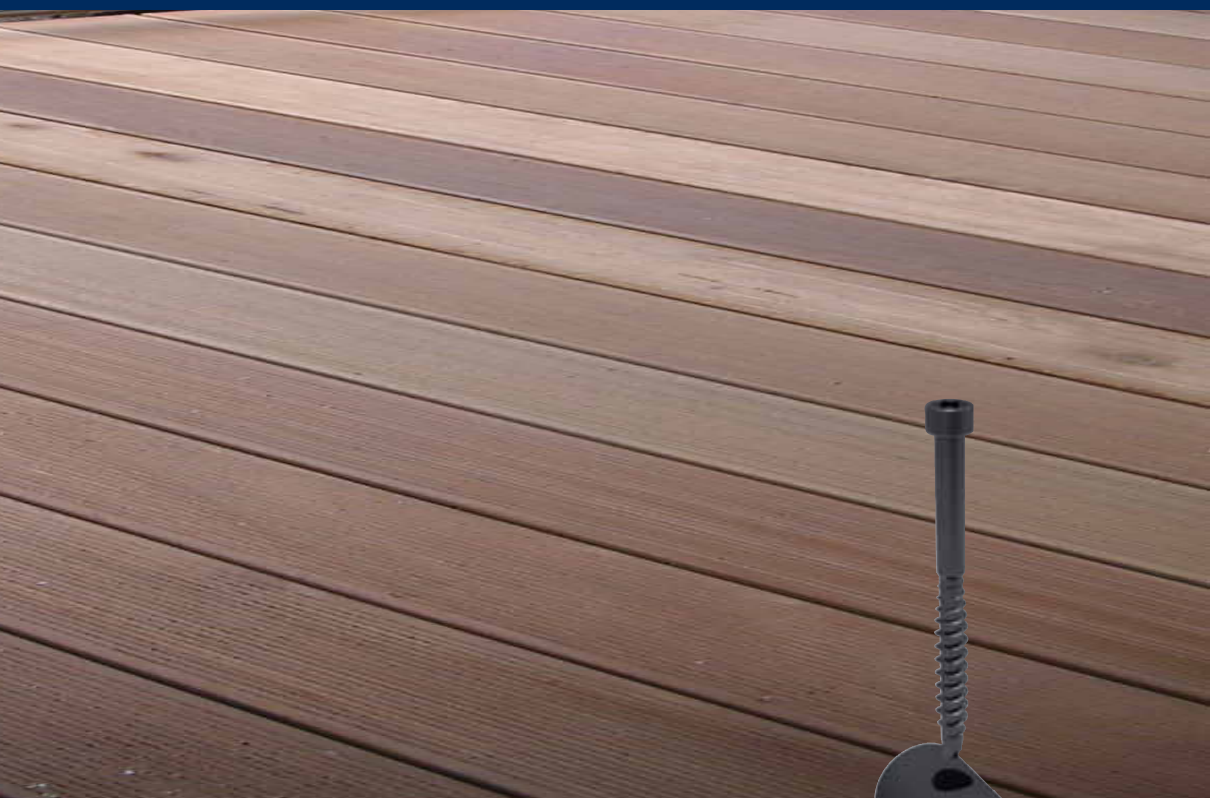

# SenoFix®

Opticky náročná montáž teras!

Na profilované palubky schválené  
od SIHGA®.

Snadná, přesná a rychlá pokládka na každé  
podkladové konstrukci.

Opticky náročná montáž palubek, šroubovaná,  
bez poškození krycích a bočních ploch palubek!

Rovnoměrné spáry 6 mm!  
Integrovaný elastický distanční držák, který  
současně zvyšuje komfort porůznosti

Efektivní pomůcka pokládky:  
**Svěrka TerrassenFix®!**

## Opticky náročná montáž teras!

Dřevěnou terasu nic neblokuje!

**SenoFix® stabilizuje a kompenzuje sesychání a bobtnání palubek**

SenoFix® podstatně zvyšuje životnost terasy!

### Částečně přiznaný šroubovaný spoj

První případně poslední palubka se připevňuje pomocí částečně přiznaného šroubovaného spoje.

Za tímto účelem se u SenoFix® oddělí boční dorazová plocha, podloží se pod palubku a poté se shora přišroubuje kaleným šroubem z ušlechtilé oceli přes předvrtaný a zahlubbený otvor.