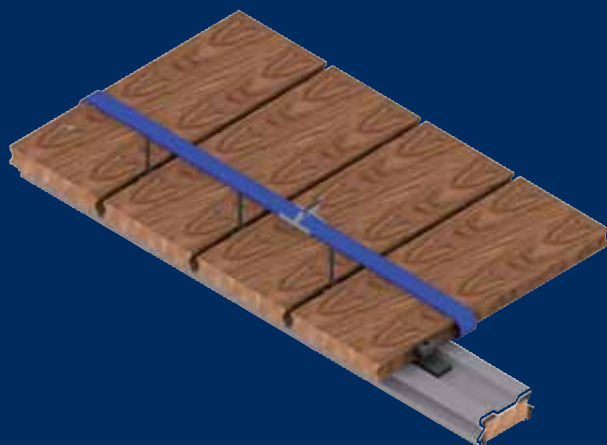

# SenoFix®

Opticky náročná montáž teras!

Na profilované palubky schválené  
od SIHGA®.

Snadná, přesná a rychlá pokládka na každé  
podkladové konstrukci.

Opticky náročná montáž palubek, šroubovaná,  
bez poškození krycích a bočních ploch palubek!

Rovnoměrné spáry 6 mm!  
Integrovaný elastický distanční držák, který  
současně zvyšuje komfort porůznosti

Efektivní pomůcka pokládky:  
**Svěrka TerrassenFix®!**

### Částečně přiznaný šroubovaný spoj

První případně poslední palubka se připevňuje pomocí částečně přiznaného šroubovaného spoje.

Za tímto účelem se u SenoFix® oddělí boční dorazová plocha, podloží se pod palubku a poté se shora přišroubuje kaleným šroubem z ušlechtilé oceli přes předvrtaný a zahlubbený otvor.

Odsazení od podkladové konstrukce zajišťuje dobré provětrávání terasy - dřevo může dobře vyschnout, **system brání hromadění vlhkosti!**

Průdušný efekt vznikající díky speciálním bočním odvětrávacím kanálům zajišťuje bezproblémové odvádění vlhkosti v liště SymbioFix®.