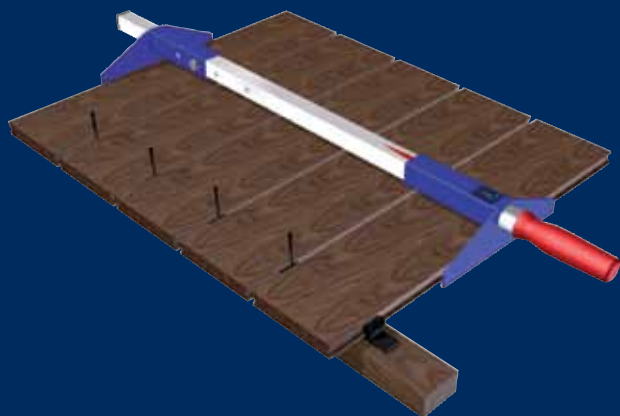

# SenoFix®

Opticky náročná montáž teras!

Na profilované palubky schválené  
od SIHGA®.

Snadná, přesná a rychlá pokládka na každé  
podkladové konstrukci.

Opticky náročná montáž palubek, šroubovaná,  
bez poškození krycích a bočních ploch palubek!

Rovnoměrné spáry 6 mm!  
Integrovaný elastický distanční držák, který  
současně zvyšuje komfort porůznosti

Efektivní pomůcka pokládky:  
**Svěrka TerrassenFix®!**

### Částečně přiznaný šroubovaný spoj

První případně poslední palubka se připevňuje pomocí částečně přiznaného šroubovaného spoje.

Za tímto účelem se u SenoFix® oddělí boční dorazová plocha, podloží se pod palubku a poté se shora přišroubuje kaleným šroubem z ušlechtilé oceli přes předvrtaný a zahlubbený otvor.

Odsazení od podkladové konstrukce zajišťuje dobré provětrávání terasy - dřevo může dobře vyschnout, **system brání hromadění vlhkosti!**

Průdušný efekt vznikající díky speciálním bočním odvětrávacím kanálům zajišťuje bezproblémové odvádění vlhkosti v liště SymbioFix®.